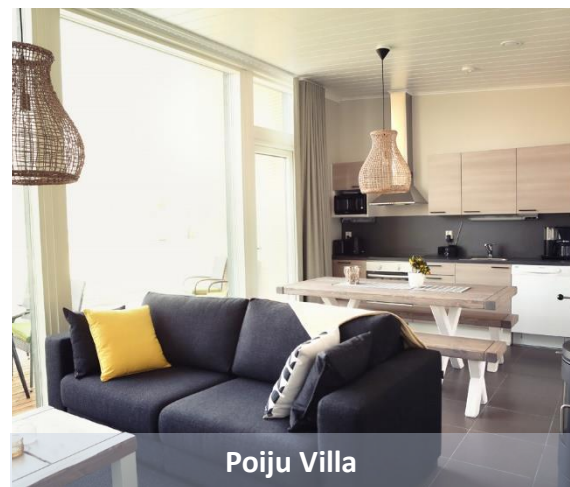

Poiju Villa